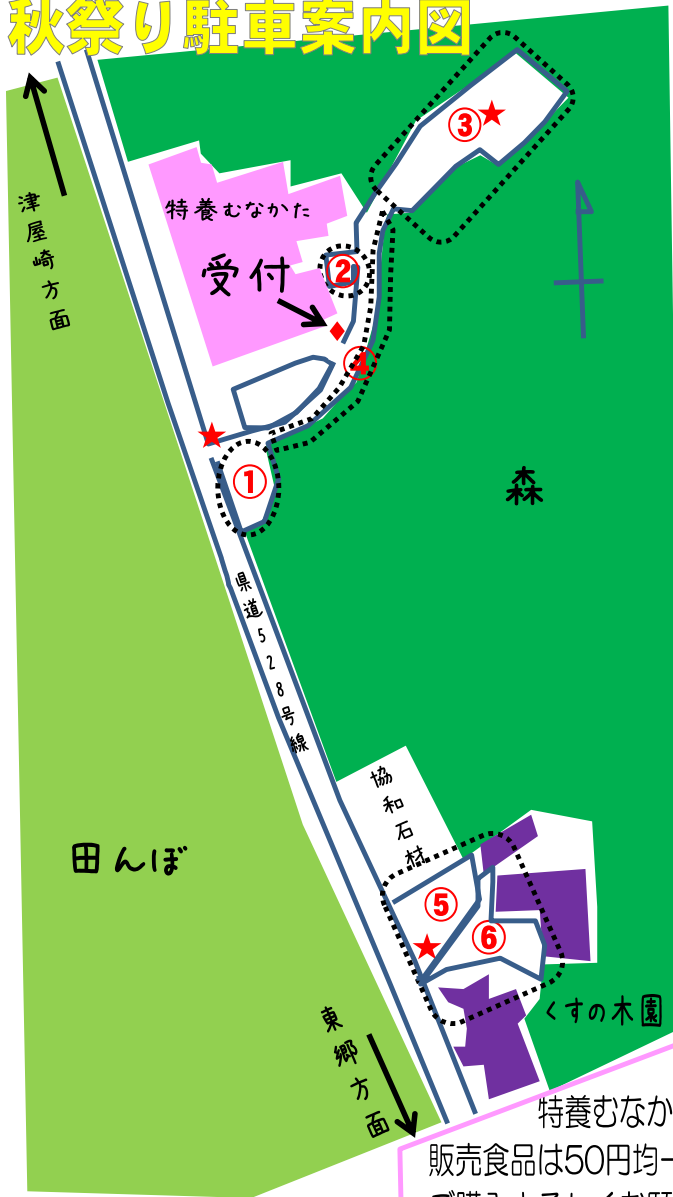

## 秋祭り駐車案内図

## ★駐車場について★

昨年に引き続きお隣にある「くすの木園」さんに駐車場をお借りしていますので特養むなかた内で駐車が難しくなりましたら、「くすの木園」駐車場をご利用ください。

※くすの木園～特養むなかた間は徒歩移動をお願いいたします。

★印には誘導員が居ますので誘導員の指示に従ってください。  
 また、①から⑥まで順番に誘導予定です。

当日、開始前は大変混雑する事が予想されます。  
 開始時間よりも早めにお越し頂ければ幸いです。

## ◆受付位置の変更◆

今回の受付場所は◆の所に予定しております。

来場の際には最初に受付を済まされるようご協力お願いします。  
 受付は16：00～から開始予定です。

## 10月の主な行事予定

- ・10月1日(土)～3日(月) 14:00～ 宗像大社放生会見物
- ・外出行事(コスモス見物、ショッピング等多数)